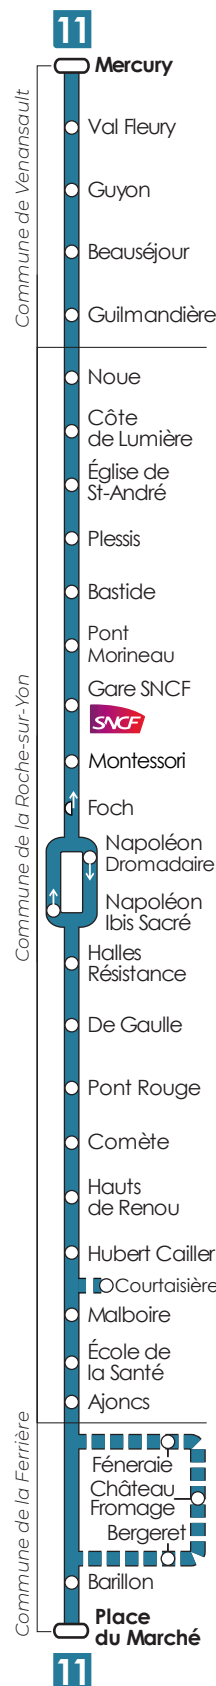

Horaires à Napoléon.

E Ces horaires fonctionnent sur réservation au 02 51 37 13 93. Les réservations sont à effectuer jusqu'à 17h la veille du trajet souhaité.

AVEC L'APPLI' IMPULSYON

HORAIRE, ITINÉRAIRES, CORRESPONDANCES, INFOS TRAFIC, TRAINS, VÉLOS, TROTTINETTES COVOITURAGE DE PROXIMITÉ...

Tous les bus de la ligne 11 sont accessibles aux fauteuils roulants