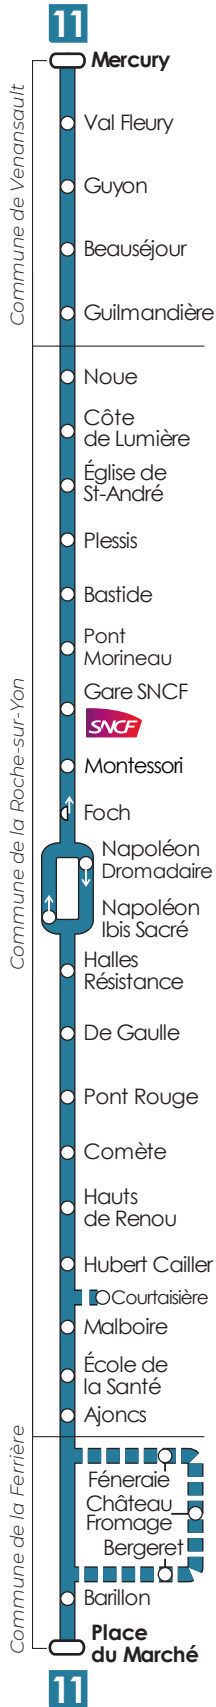

Scannez-moi

11

impulsyon

Les horaires et la position des bus en temps réel

VENANSAULT

LA FERRIÈRE

La Roche-sur-Yon

Horaires les samedis SAUF JOUR FÉRIÉ

EN DIRECTION DE LA FERRIÈRE

Mercury (Venansault)	08:06	08:54	-	12:56	13:45	-	16:47	17:39	18:34	-
Val Fleury	08:08	08:56	-	12:58	13:47	-	16:49	17:41	18:36	-
Guyon	08:09	08:57	-	12:59	13:48	-	16:50	17:42	18:37	-
Beauséjour	08:10	08:58	-	13:00	13:49	-	16:51	17:43	18:38	-
Guilmandière	08:12	09:00	-	13:02	13:51	-	16:53	17:45	18:40	-
Noüe	08:13	09:01	-	13:03	13:52	-	16:54	17:46	18:41	-
Église de St-André	08:19	09:07	-	13:09	13:58	-	17:00	17:52	18:47	-
Plessis	08:19	09:07	-	13:09	13:58	-	17:00	17:52	18:47	-
Gare SNCF	08:24	09:11	-	13:13	14:02	-	17:05	17:57	18:51	-
Montessori	08:25	09:12	-	13:14	14:03	-	17:06	17:58	18:52	-
Napoléon Dromadaire	08:31	09:16	12:35	13:20	14:07	16:19	17:15	18:07	18:56	19:35
De Gaulle	08:33	-	12:37	13:22	-	16:21	17:17	18:09	-	19:37
Pont Rouge	08:35	-	12:39	13:24	-	16:23	17:19	18:11	-	19:39
Hauts de Renou	08:36	-	12:40	13:25	-	16:24	17:20	18:12	-	19:40
Hubert Cailler	08:37	-	12:41	13:26	-	16:25	17:21	18:13	-	19:41
Robretières	-	-	-	-	-	-	-	-	-	-
Courtaisière	-	-	-	-	-	-	-	-	-	-
Malboire	08:38	-	12:43	13:27	-	16:27	17:23	18:15	-	19:43
École de la Santé	08:39	-	12:43	13:28	-	16:27	17:23	18:15	-	19:43
Ajoncs	08:44	-	12:48	13:33	-	16:32	17:28	18:20	-	19:48
Féneraie	-	-	12:51	-	-	16:35	17:31	18:23	-	19:51
Château Fromage	-	-	12:53	-	-	16:37	17:33	18:25	-	19:53
Bergeret	-	-	12:58	-	-	16:42	17:38	18:30	-	19:58
Barillon	08:50	-	12:59	13:39	-	16:43	17:39	18:31	-	19:59
Place du Marché (La Ferrière)	08:51	-	13:00	13:40	-	16:44	17:40	18:32	-	20:00

Horaires à Napoléon.

E Ces horaires fonctionnent sur réservation au 02 51 37 13 93. Les réservations sont à effectuer jusqu'à 17h la veille du trajet souhaité.

Dates des vacances scolaires

- du 18 octobre au 02 novembre 2025
- du 20 décembre 2025 au 04 janvier 2026
- du 14 février au 01 mars 2026
- du 11 au 26 avril 2026

Horaires les samedis SAUF JOUR FÉRIÉ

EN DIRECTION DE VENANSAULT