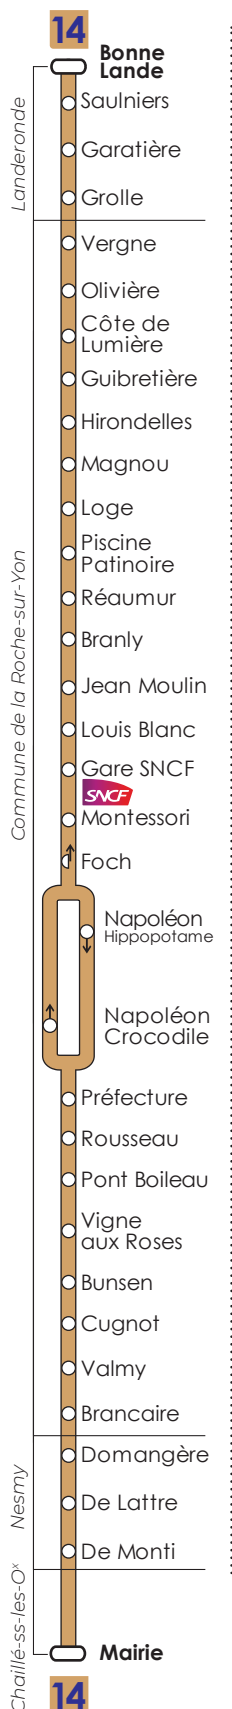

14

Scannez-moi

impulsyon

Les horaires et la position des bus en temps réel

LANDERONDE

NESMY

CHAILLÉ

La Roche-sur-Yon

Horaires les samedis SAUF JOUR FÉRIÉ

EN DIRECTION DE CHAILLÉ

Bonne Lande (Landeronde)	08:08	09:02	-	13:05	13:58	-	17:00	17:59	19:07
Saulniers	08:09	09:03	-	13:06	13:59	-	17:01	18:00	19:08
Garatière	08:10	09:04	-	13:07	14:00	-	17:03	18:02	19:09
Grolle	08:12	09:06	-	13:09	14:02	-	17:05	18:04	19:11
Vergne	08:16	09:10	-	13:13	14:06	-	17:09	18:08	19:15
Olivière	08:17	09:11	-	13:14	14:07	-	17:10	18:09	19:16
Côte de Lumière	08:18	09:12	-	13:15	14:08	-	17:11	18:10	19:17
Guibretière	08:20	09:14	-	13:17	14:10	-	17:13	18:12	19:19
Magnou	08:22	09:16	-	13:19	14:12	-	17:15	18:14	19:21
Loge	08:24	09:18	-	13:21	14:14	-	17:17	18:16	19:23
Piscine Patinoire	08:25	09:19	-	13:22	14:15	-	17:18	18:17	19:24
Réaumur	08:26	09:20	-	13:23	14:16	-	17:19	18:18	19:25
Branly	08:27	09:21	-	13:24	14:17	-	17:20	18:19	19:26
Gare SNCF	08:31	09:25	-	13:28	14:21	-	17:24	18:23	19:30
Montessori	08:32	09:26	-	13:29	14:22	-	17:25	18:24	19:31
Napoléon Hippopotame	08:38	09:30	12:35	13:35	14:26	16:23	17:33	18:32	19:35
Rousseau	08:40	-	12:37	13:37	-	16:25	17:35	18:34	19:37
Pont Boileau	08:41	-	12:38	13:38	-	16:26	17:36	18:35	19:38
Vigne aux Roses	08:42	-	12:39	13:39	-	16:28	17:38	18:36	19:39
Bunsen	08:47	-	12:44	13:44	-	16:33	17:43	18:41	19:44
Brancaire	08:53	-	12:50	13:50	-	16:39	17:49	18:47	19:50
Domangère	08:54	-	12:51	13:51	-	16:40	17:50	18:48	19:51
De Lattre	08:57	-	12:54	13:54	-	16:43	17:53	18:51	19:54
De Montf	08:58	-	12:55	13:55	-	16:44	17:54	18:52	19:55
Chaillé Mairie	09:02	-	12:59	13:59	-	16:48	17:58	18:56	19:59

Horaires à Napoléon.

Ces horaires fonctionnent sur réservation au 02 51 37 13 93.

Les réservations sont à effectuer jusqu'à 17h la veille du trajet souhaité.

Dates des vacances scolaires

- du 18 octobre au 02 novembre 2025
- du 20 décembre 2025 au 04 janvier 2026
- du 14 février au 01 mars 2026
- du 11 au 26 avril 2026

Horaires les samedis SAUF JOUR FÉRIÉ

EN DIRECTION DE LANDERONDE