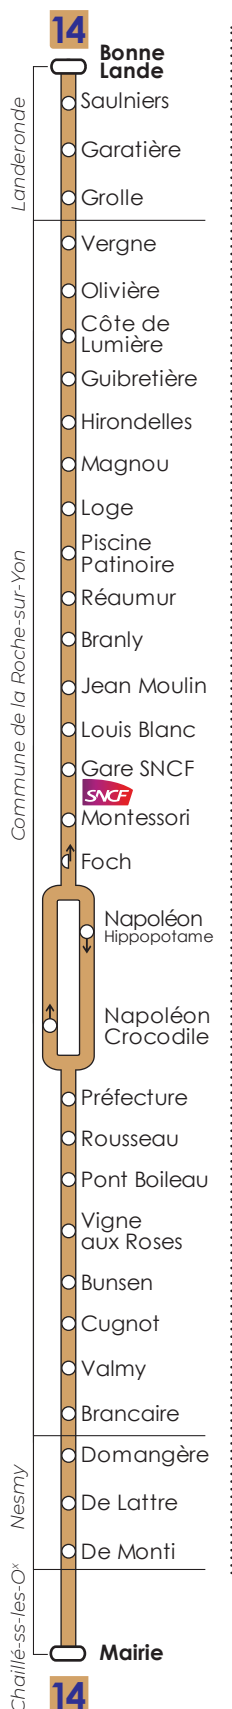

14

Scannez-moi

impulsyon

Les horaires et la position des bus en temps réel

LANDERONDE

NESMY

CHAILLÉ

La Roche-sur-Yon

Horaires en période de vacances scolaires du lundi au vendredi

EN DIRECTION DE CHAILLÉ

SAUF JOUR FÉRIÉ

Bonne Lande	07:02	08:05	09:01	-	13:06	14:03	-	17:01	18:00	19:10	-
Saulniers	07:03	08:06	09:02	-	13:07	14:04	-	17:02	18:01	19:11	-
Garatière	07:04	08:07	09:03	-	13:08	14:05	-	17:04	18:02	19:12	-
Grolle	07:06	08:09	09:05	-	13:10	14:07	-	17:06	18:04	19:14	-
Vergne	07:10	08:13	09:09	-	13:14	14:11	-	17:10	18:08	19:18	-
Olivière	07:11	08:14	09:10	-	13:15	14:12	-	17:11	18:09	19:19	-
Côte de Lumière	07:12	08:15	09:11	-	13:16	14:13	-	17:12	18:10	19:20	-
Guibretière	07:14	08:17	09:13	-	13:18	14:15	-	17:14	18:12	19:22	-
Magnou	07:16	08:19	09:15	-	13:20	14:17	-	17:16	18:14	19:24	-
Loge	07:18	08:21	09:17	-	13:22	14:19	-	17:18	18:16	19:26	-
Vergne	07:19	08:22	09:18	-	13:23	14:20	-	17:19	18:17	19:27	-
Piscine Patinoire	07:20	08:23	09:19	-	13:24	14:21	-	17:20	18:18	19:28	-
Réaumur	07:21	08:24	09:20	-	13:25	14:22	-	17:21	18:19	19:29	-
Branly	07:21	08:24	09:20	-	13:25	14:22	-	17:21	18:19	19:29	-
Gare SNCF	07:25	08:28	09:24	-	13:29	14:26	-	17:25	18:23	19:33	-
Montessori	07:26	08:29	09:25	-	13:30	14:27	-	17:26	18:24	19:34	-
Napoléon Hippopotame	07:33	08:35	09:29	12:35	13:36	14:31	16:29	17:34	18:32	19:38	19:35
Rousseau	07:35	08:37	-	12:37	13:38	-	16:31	17:36	18:34	-	19:37
Pont Boileau	07:36	08:38	-	12:38	13:39	-	16:32	17:37	18:35	-	19:38
Vigne aux Roses	07:37	08:39	-	12:39	13:40	-	16:34	17:39	18:36	-	19:39
Bunsen	07:42	08:44	-	12:44	13:45	-	16:39	17:44	18:41	-	19:44
Brancaire	07:48	08:50	-	12:50	13:51	-	16:45	17:50	18:47	-	19:50
Domangère	07:49	08:51	-	12:51	13:52	-	16:46	17:51	18:48	-	19:51
De Lattre	07:52	08:54	-	12:54	13:55	-	16:49	17:54	18:51	-	19:54
De Monti	07:53	08:55	-	12:55	13:56	-	16:50	17:55	18:52	-	19:55
Chaillé Mairie	07:57	08:59	-	12:59	14:00	-	16:54	17:59	18:56	-	19:59

Horaires à Napoléon.

Ces horaires fonctionnent sur réservation au 02 51 37 13 93.

Les réservations sont à effectuer jusqu'à 17h la veille du trajet souhaité.

Horaires en période de vacances scolaires du lundi au vendredi

EN DIRECTION DE LANDERONDE

SAUF JOUR FÉRIÉ