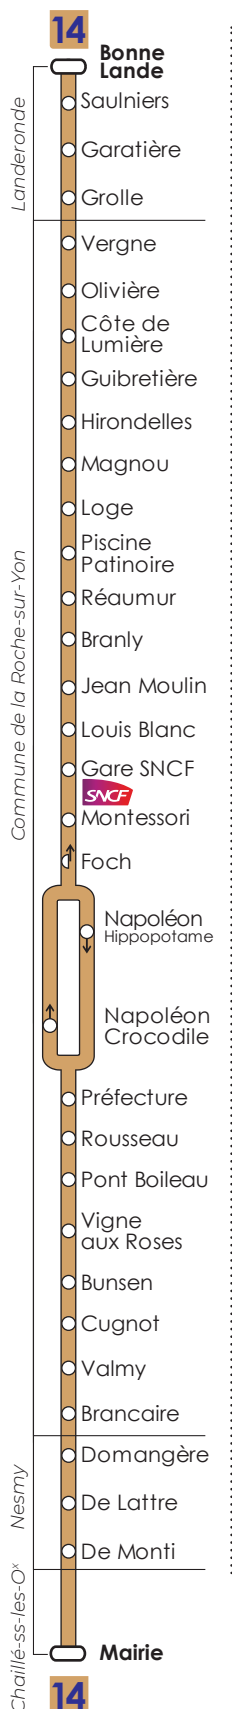

14

Scannez-moi

impulsyon

Les horaires et la position des bus en temps réel

LANDERONDE

NESMY

CHAILLÉ

La Roche-sur-Yon

Du lundi au vendredi en période scolaire SAUF JOUR FÉRIÉ

EN DIRECTION DE CHAILLÉ

	M	E
Bonne Lande (Landeronde)	06:56	08:10
Saulniers	06:57	08:11
Garatière	06:59	08:13
Grolle	07:02	08:15
Vergne	07:08	08:21
Olivière	07:10	08:23
Côte de Lumière	07:12	08:25
Guibretière	07:15	08:28
Magnou	07:17	08:30
Loge	07:19	08:32
Piscine Patinoire	07:20	08:33
Réaumur	07:21	08:34
Branly	07:21	08:35
Gare SNCF	07:25	08:40
Montessori	07:26	08:41
Napoléon Hippopotame	07:33	08:47
Rousseau	07:35	08:49
Pont Boileau	07:36	08:50
Vigne aux Roses	07:37	08:51
Bunsen	07:42	08:56
Brancaire	07:48	09:02
Domangère	07:49	09:03
De Lattre	07:52	09:06
De Monti	07:53	09:07
Chaillé Mairie	07:58	09:12
	13:11	14:09
	13:12	14:10
	13:13	14:11
	13:15	14:13
	13:20	14:18
	13:21	14:19
	13:23	14:21
	13:26	14:24
	13:28	14:26
	13:30	14:28
	13:31	14:29
	13:32	14:30
	13:33	14:31
	13:37	14:35
	13:38	14:36
	16:59	18:13
	17:00	18:14
	17:02	18:15
	17:04	18:17
	17:09	18:22
	17:10	18:23
	17:12	18:25
	17:15	18:28
	17:17	18:30
	17:19	18:32
	17:20	18:33
	17:21	18:34
	17:22	18:35
	17:28	18:40
	17:29	18:41
	19:13	19:13
	19:14	19:14
	19:15	19:15
	19:17	19:17
	19:22	19:22
	19:23	19:23
	19:25	19:25
	19:28	19:28
	19:30	19:30
	19:32	19:32
	19:33	19:33
	19:34	19:34
	19:35	19:35
	19:39	19:39
	19:40	19:40
	19:44	19:44
	19:45	19:45
	19:50	19:50
	19:51	19:51
	19:54	19:54
	19:55	19:55
	20:00	20:00