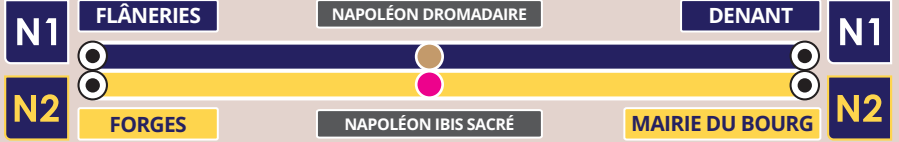

LIGNE DE NUIT

Scannez-moi

Les horaires et la position des bus en temps réel

Circulent du jeudi au samedi

SAUF JOUR FÉRIÉ

Les horaires de la ligne **N2** sont consultables au verso

Commune de La Roche-sur-Yon