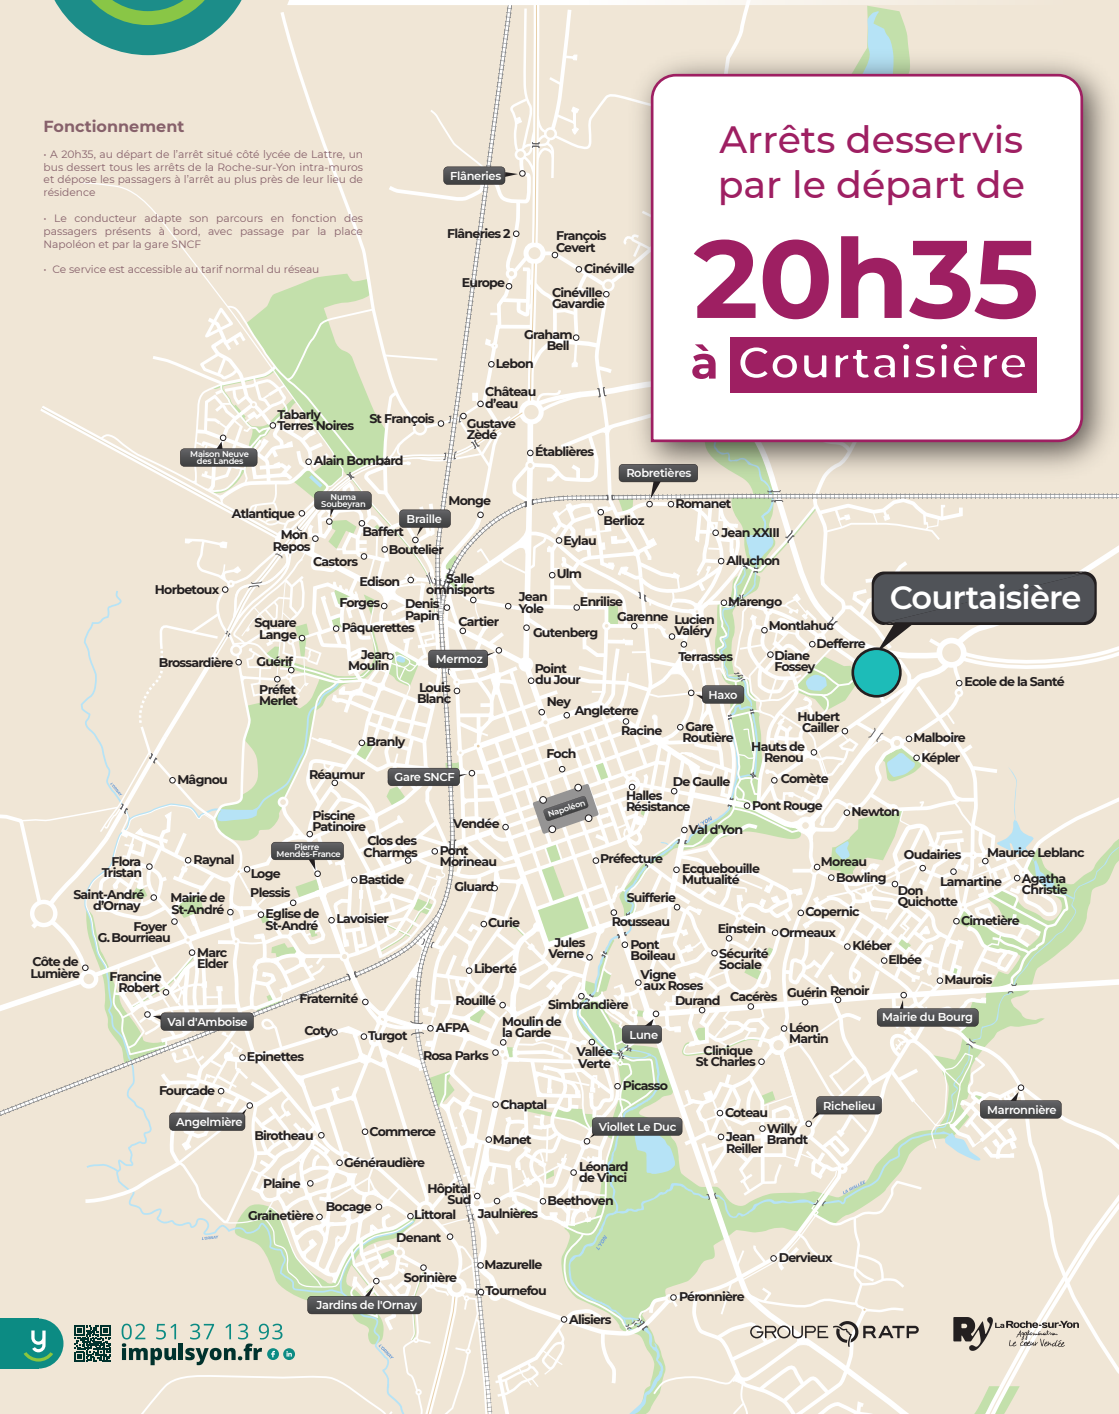

Du lundi au vendredi en période scolaire à compter du 2 septembre 2023

Fonctionnement

Arrêts desservis par le départ de

20h35

à Courtaisière

Courtaisière