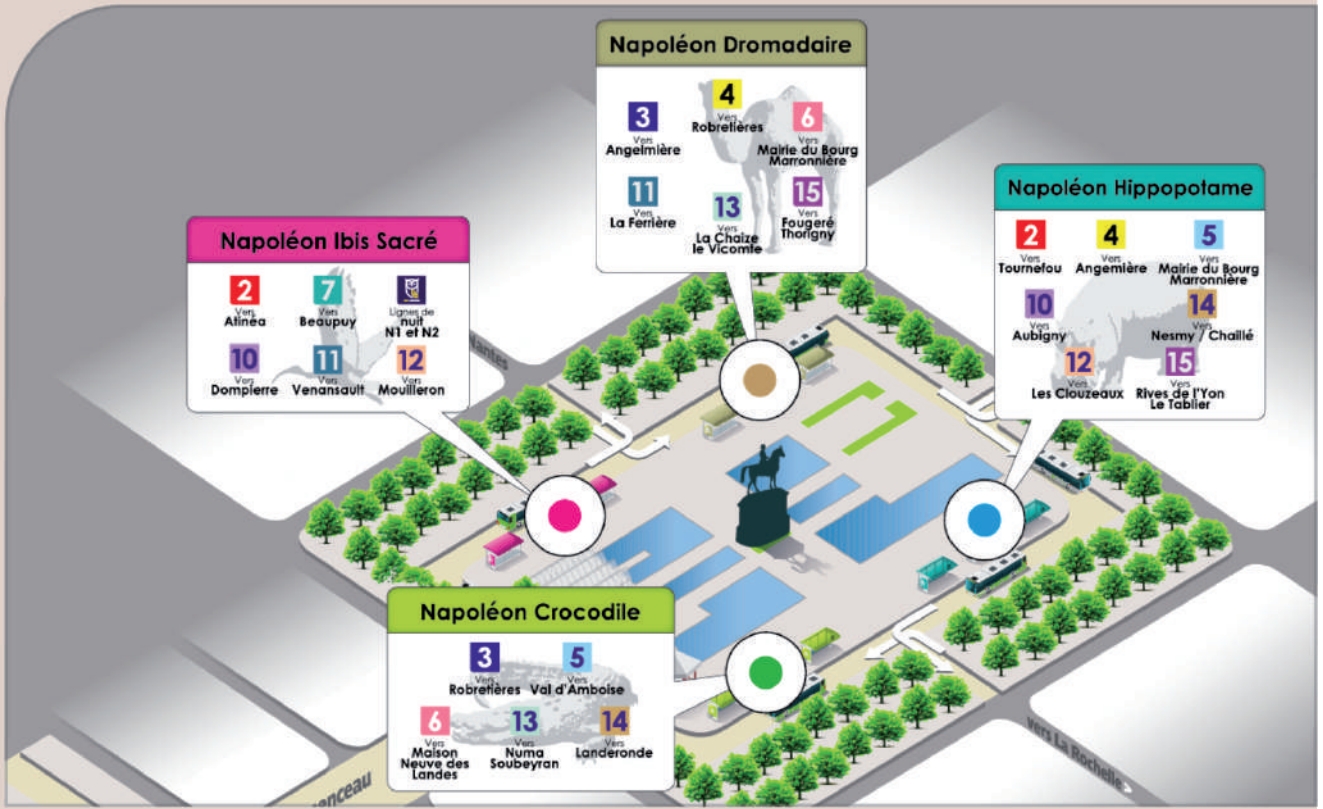

Les itinéraires en pointillé ne sont desservis qu'à certains horaires

- Terminus
- Arrêt desservi dans les 2 sens
- Arrêt desservi dans un seul sens
- Station de vélos à assistance électrique en libre-service
- Établissement scolaire
- Centre commercial
- Établissement Universitaire
- Bâtiment administratif
- Établissement de santé
- Complexe sportif
- ZAE Zone d'activité Économique

Pour changer entre ligne 3 et ligne 4, restez à bord. Arrivé à Angelière, le bus continue son parcours sur l'autre ligne.

Pour changer entre ligne 5 et ligne 6, restez à bord. Arrivé à Marronnière, le bus continue son parcours sur l'autre ligne.

Pour changer entre ligne 1 et ligne 2, restez à bord. Arrivé à Tournefou, le bus continue son parcours sur l'autre ligne.

LES CLOUZEAUX

Vers Nesmy-Chailé 14 Vers Saint Florent / Le Tablier 15

LE FONCTIONNEMENT DU PÔLE DE CORRESPONDANCE DE LA PLACE NAPOLÉON

+D'INFOS : impulsyon.fr

En soirée

20H 35
20h35, un départ de Napoléon vers tous les quartiers de La Roche-sur-Yon intra-muros

Navette Campus de soirée
Circule du lundi au vendredi au départ de Courfaisière, Gare Routière et Angletterre, sauf jours fériés