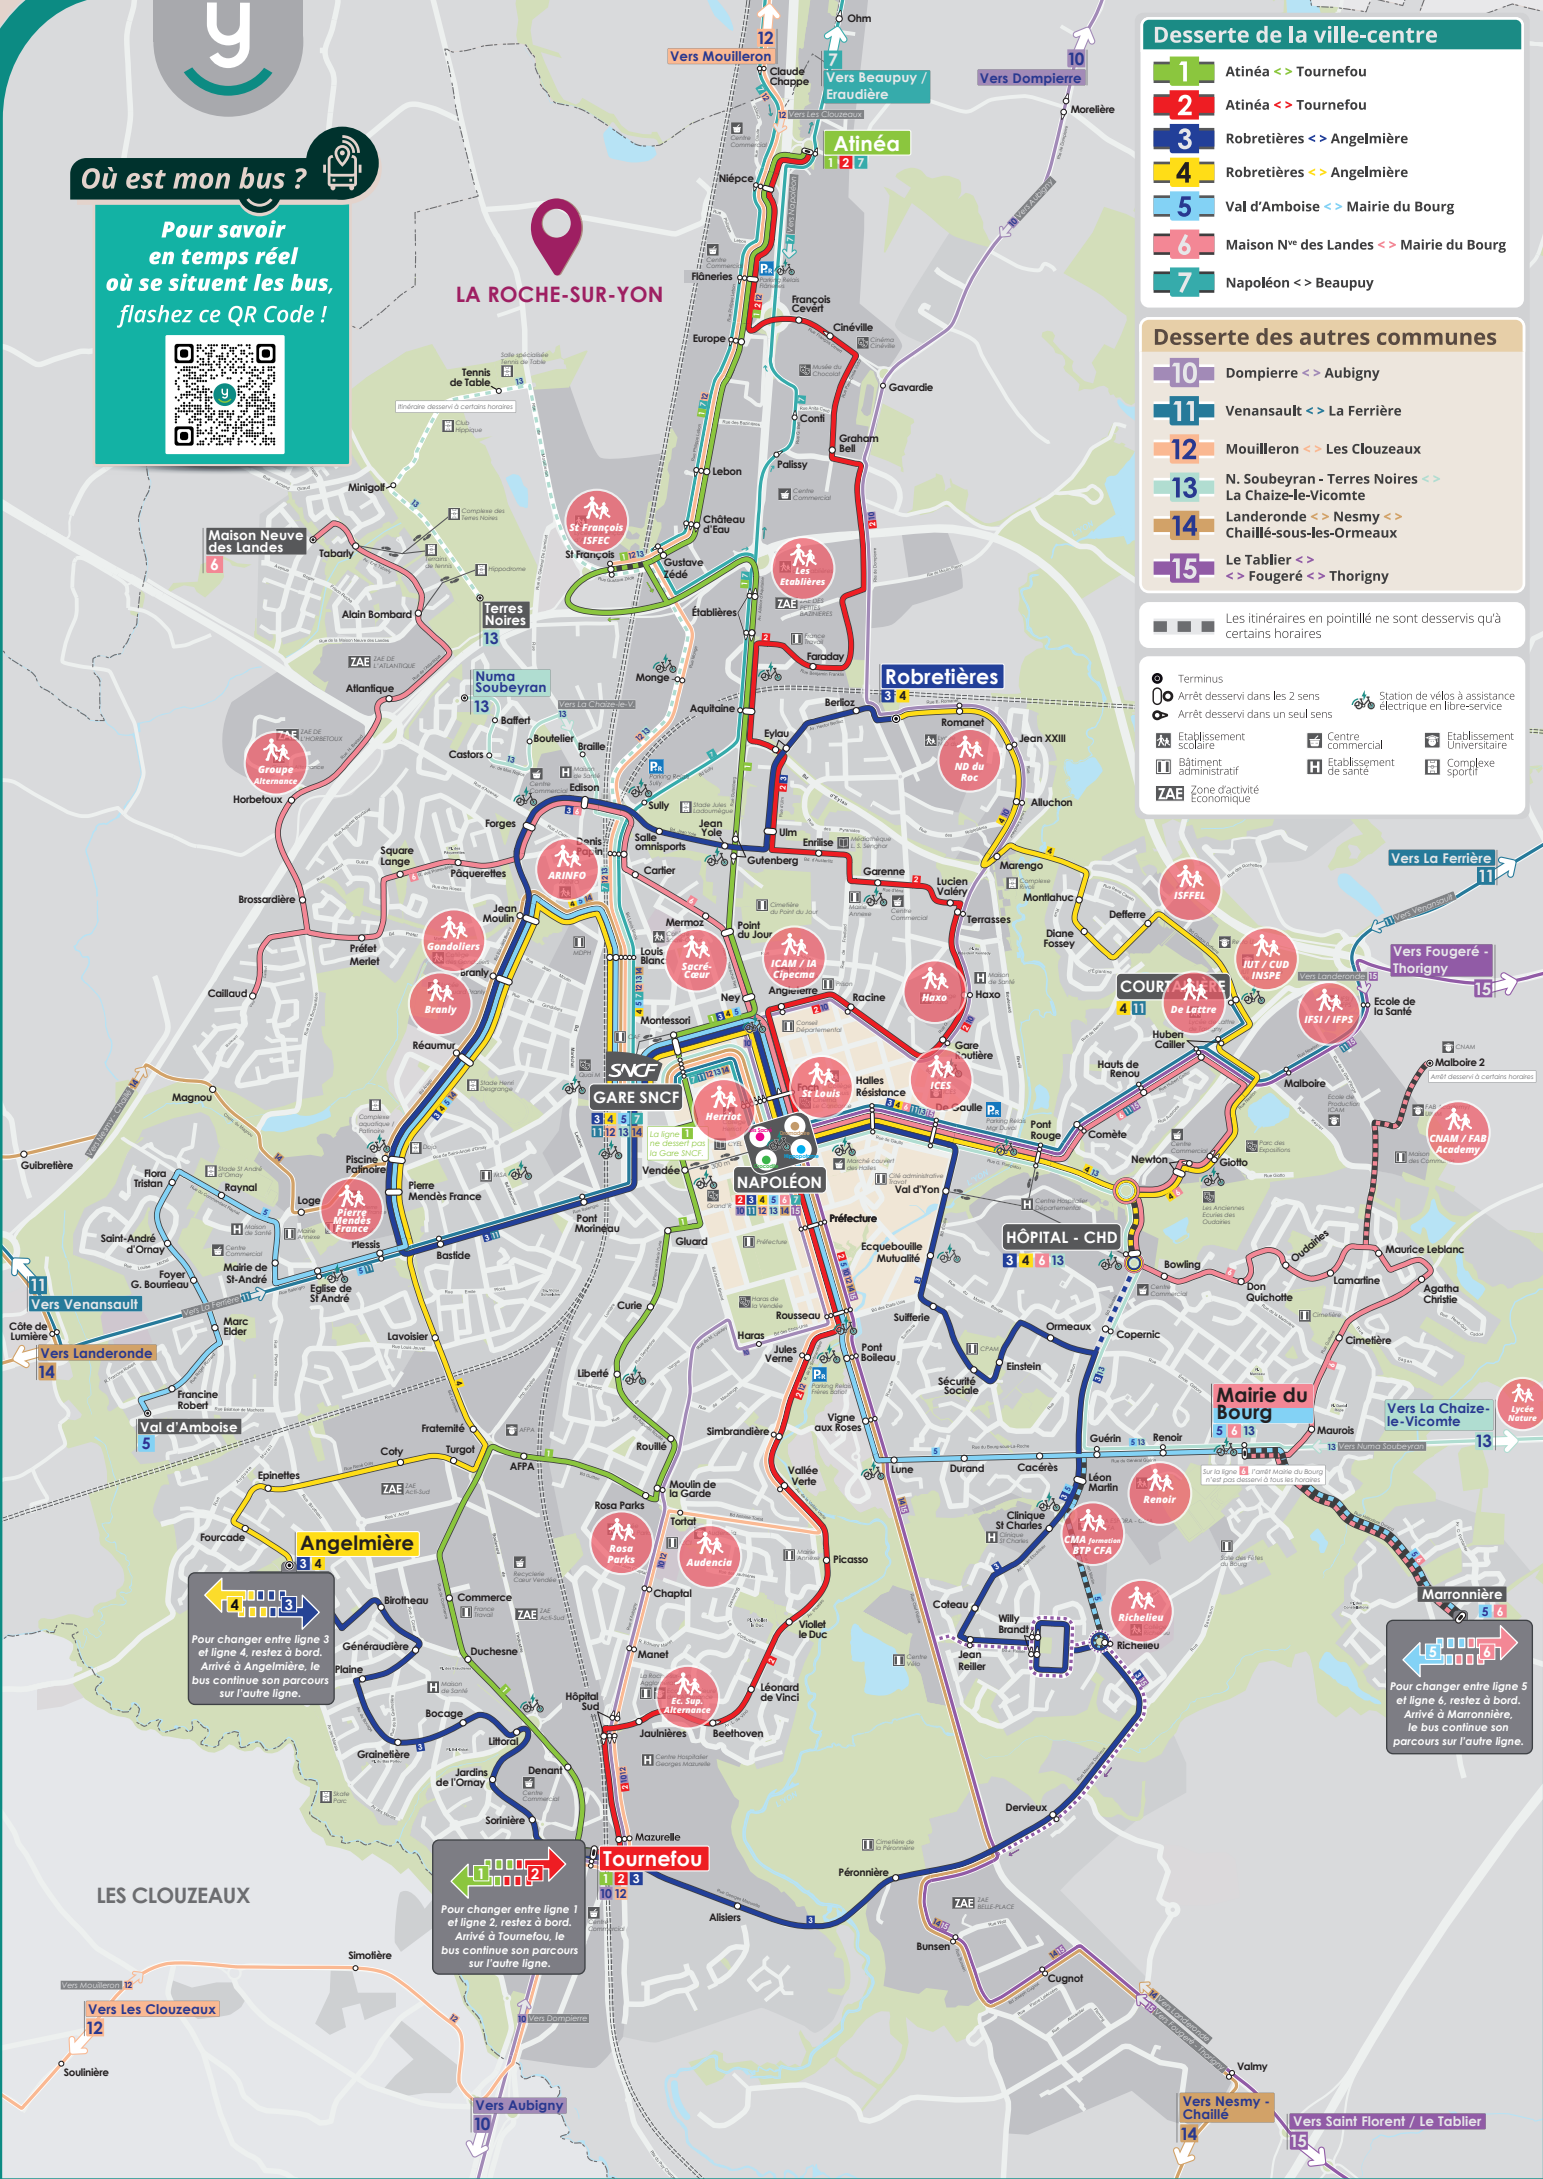

* : La ligne 1 dessert exceptionnellement la place Napoléon le matin vers 7h35/40 pour permettre les correspondances.

** : Un retour est assuré vers La Chaize-le-Vicomte par la ligne 13 le mercredi aux alentours de 12h20.

LA ROCHE-SUR-YON

Desserte de la ville-centre

- 1 Atinéa <> Tournefou
- 2 Atinéa <> Tournefou
- 3 Robretières <> Angelière
- 4 Robretières <> Angelière
- 5 Val d'Amboise <> Mairie du Bourg
- 6 Maison N° des Landes <> Mairie du Bourg
- 7 Napoléon <> Beauupy

Desserte des autres communes

- 10 Dompierre <> Aubigny
- 11 Venansault <> La Ferrière
- 12 Mouilleron <> Les Clouzeaux
- 13 N. Soubeyran - Terres Noires <> La Chaise-le-Vicomte
- 14 Landeronde <> Nesmy <> Chailé-sous-les-Ormeaux
- 15 Le Tablier <> Fougeré <> Thorigny

Pour changer entre ligne 3 et ligne 4, restez à bord. Arrivé à Angelière, le bus continue son parcours sur l'autre ligne.

Pour changer entre ligne 5 et ligne 6, restez à bord. Arrivé à Marronnière, le bus continue son parcours sur l'autre ligne.